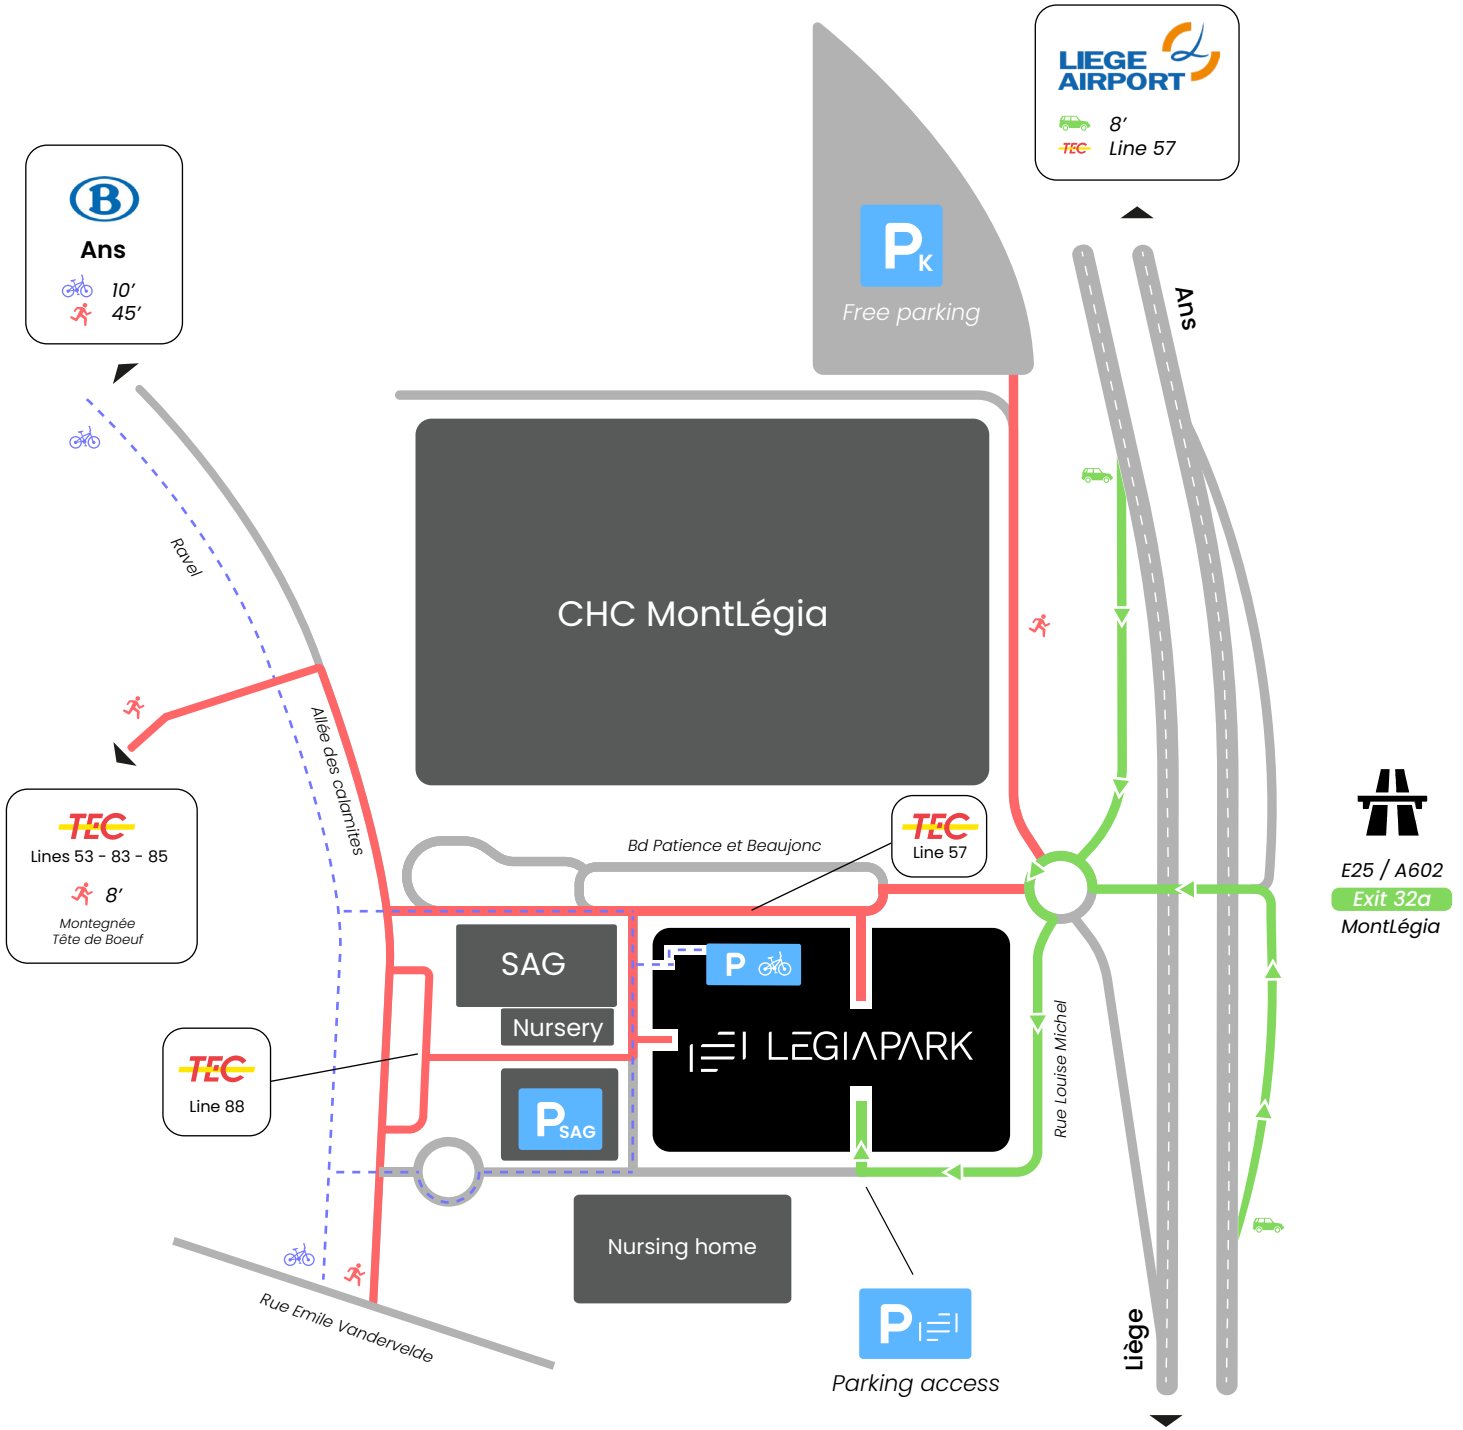

# Access map

- TEC**
- Line 53:** St Lambert - Bierset - Grâce Hollogne - Jemeppe
  - Line 57:** Guillemins - Bierset
  - Line 83:** St Lambert - Bierset - Hannut
  - Line 85:** St Lambert - Bierset - Huy
  - Line 88:** St Lambert - Ans - Alleur - Loncin

**Légend**

- Pedestrian access
- Car access
- Bike access