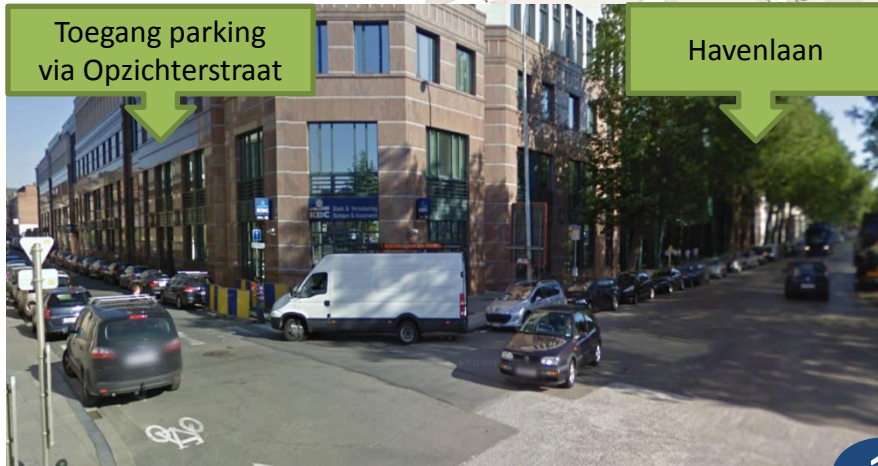

BRUhav

Havenlaan 2

1080 Brussel

onthaal: 02 429 83 00

# BRUhav2

Toegang parking via Opzichterstraat

Havenlaan

Hoek Havenlaan - Opzichterstraat

1

# 1 Streetview Opzichterstraat

## Volg de gele belijning

3

- Rij tot aan de 2<sup>e</sup> slagboom. Deze opent automatisch. Parkeer je wagen hier.
- Neem de lift tot aan het gelijkvloers