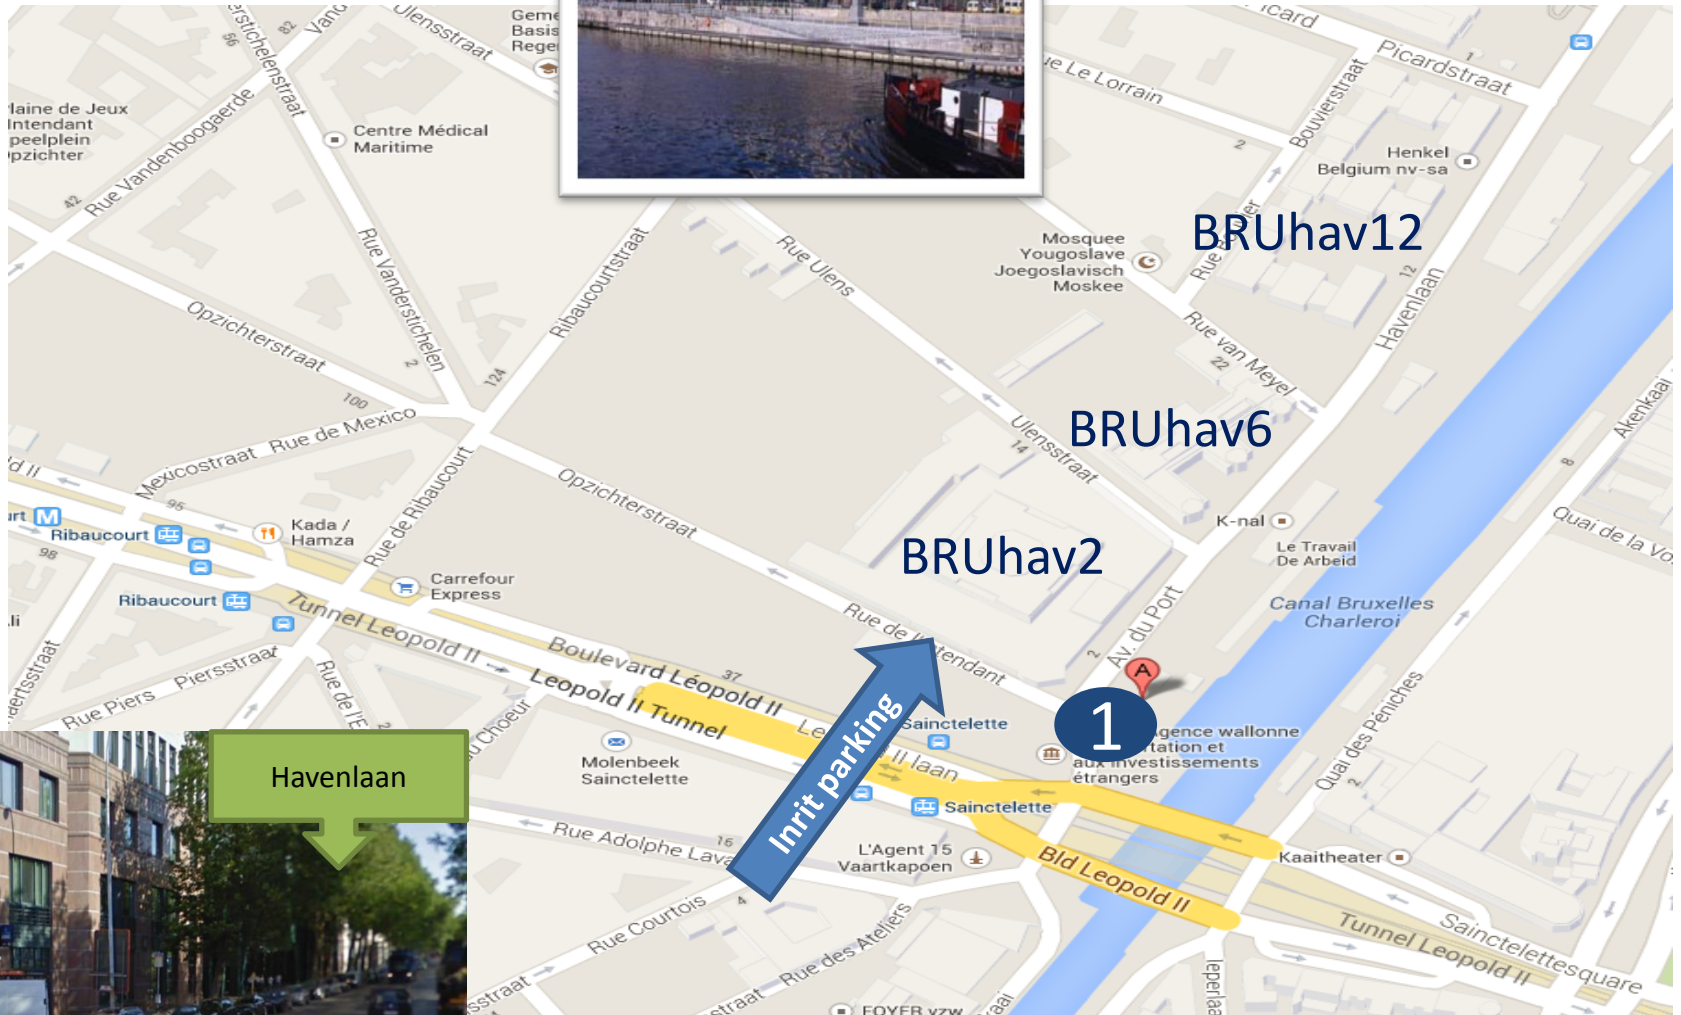

# BRUhav2

Toegang parking via Opzichterstraat

Havenlaan

Hoek Havenlaan - Opzichterstraat

1

# 1 Streetview Opzichterstraat

## Volg de gele belijning

3

- Rij tot aan de 2<sup>e</sup> slagboom. Deze opent automatisch. Parkeer je wagen hier.
- Neem de lift tot aan het gelijkvloers

## Leg je hand op de speedlane

4

- Toegangspoortje gaat open
- Vraag een jeton aan onthaal voor het buitenrijden