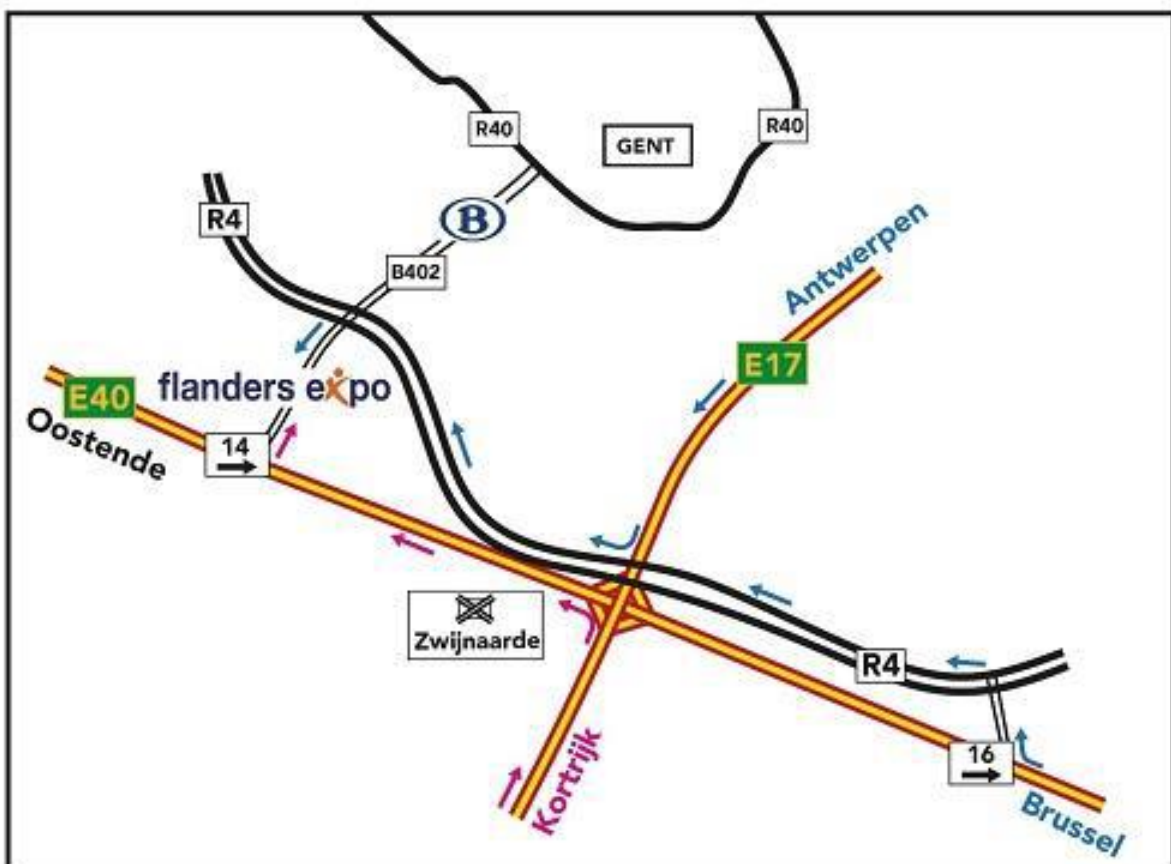

Met de auto

Flanders Expo is gelegen aan afrit 14 van de E40 Brussel – Oostende.

-Vanuit Antwerpen (E17) neemt u op de verkeerswisselaar Zwijnaarde de R4 (Eeklo/EXPO – The Loop).

-Vanuit Brussel kan u de verkeersdrukke rond Flanders Expo vermijden door afrit 16 (Merelbeke) te nemen en de R4 richting Eeklo/Gent te volgen.

-Komende van de E17 vanuit Kortrijk volgt u vanaf de verkeerswisselaar Zwijnaarde de aanduiding 'EXPO'.

Met de trein

Vanaf het station Gent Sint-Pieters neemt u tram 1 naar Flanders Expo.